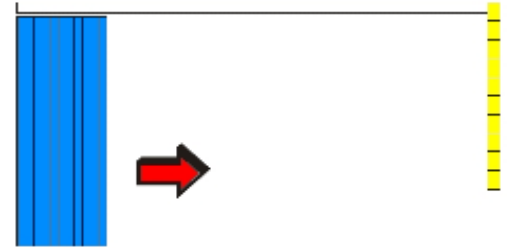

Metode inchidere-deschidere

Plierea jaluzei se face in partea actionarii.
Deschidere Normala

Plierea jaluzei se face in partea opusa actionarii.
Deschidere inversa.

Plierea jaluzei se face exact la marginiile mecanismului.

Deschidere Cortina.

Plierea jaluzei se face exact in mijlocul mecanismului.
Deschidere centrala inversa.