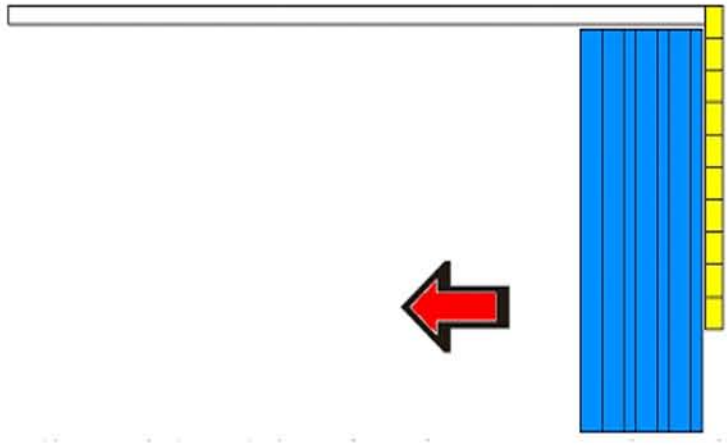

Metode inchidere-deschidere jaluzele verticale

Deschidere Normala

Plierea jaluzelei se face in partea actionarii.

Deschidere Inversa

Plierea jaluzelei se face in partea opusa actionarii.

Deschidere Centrala

Plierea jaluzelei se face exact la marginiile sistemului.