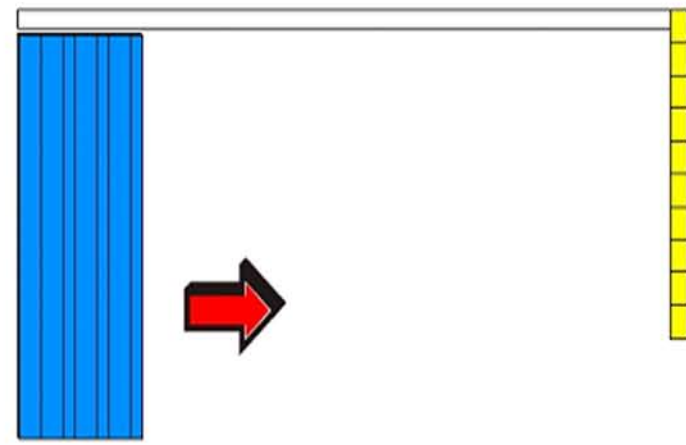

Metode inchidere-deschidere jaluzele verticale

Deschidere Normala

Plierea jaluzelei se face in partea actionarii.

Deschidere Inversa

Plierea jaluzelei se face in partea opusa actionarii.

Deschidere Centrala

Plierea jaluzelei se face exact la marginiile sistemului.